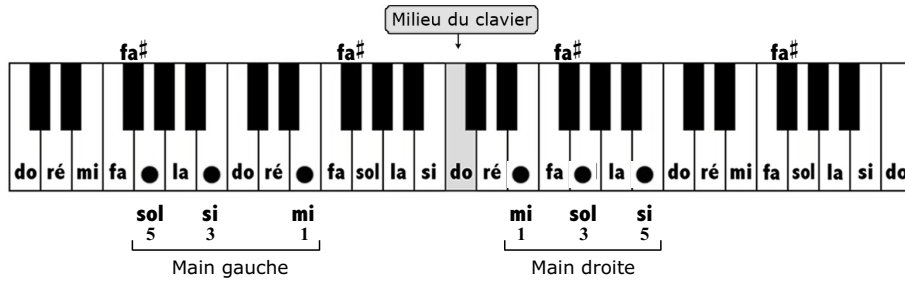

# Mad world

Auteurs / Compositeurs : Mark Hudson / Steve Dudas / Ozzy Osbourne / James Vallance  
Interprète : Gary Jules

Clavier-arrangeur  
Niveau 1

Fait pour être joué

Norme GM

Style : *Piano Ballad (Drum/Bass off)*  
Main droite : *New Age Pad*  
Main gauche : *Piano/Strings*

Les notes sur le clavier et la position des doigts pour commencer à jouer

♩ = 87

## B Couplets 1/2 (Variation 3 lors de la reprise)

Em G D

All a - round me are fa - mi - liar fa - ces worn out pla - ces

A Em

worn out fa - ces bright and ear - ly for their

La partition complète est disponible sur [noviscore.fr](http://noviscore.fr)