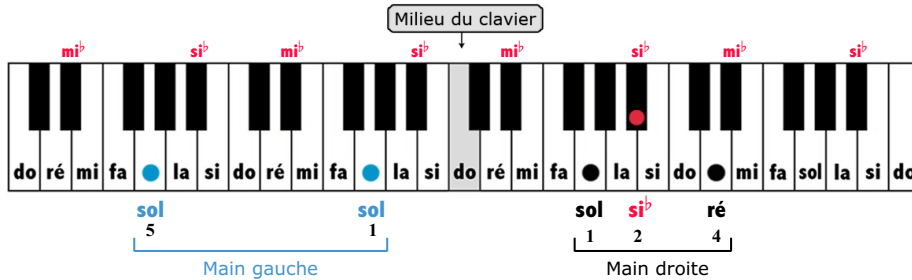

Avant toi

Auteurs, Compositeurs : Vitaa, Slimane et Renaud Rebillaud
Interprètes : Slimane / Vitaa

Piano solo
Niveau 1

Fait pour être joué

Les notes sur le clavier et la position des doigts pour commencer à jouer

Les notes colorées en **rouge** doivent être jouées sur les touches noires du clavier

Les éventuelles **flèches** pointillées vous indiquent, dans certains passages difficiles, à quel moment jouer la **main gauche** par rapport à la main droite.

Les **numéros** indiquent avec quel doigt jouer la note (1 = pouce, 2 = index, etc.)

A Introduction

Pour une interprétation liée, vous pouvez faire durer les sons plus longtemps en appuyant sur la pédale de droite de votre piano...