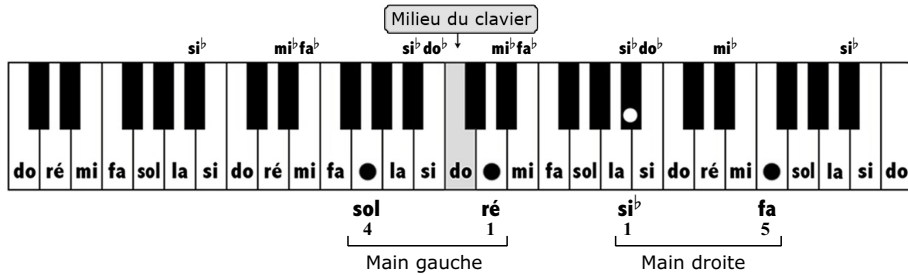

Bohemian Rhapsody

Auteur / Compositeur : Freddie Mercury
Interprètes : Queen

Piano solo

Niveau 1

Fait pour être joué

Besoin d'aide pour jouer votre partition ?

La partition avec le nom des notes est également disponible sur noviscore.fr

Les notes sur le clavier et la position des doigts pour commencer à jouer

♩ = 70

Enharmonies présentes dans la partition :

Do^b = Si[♮]
Fa^b = Mi[♮]

A Introduction Librement...

B^b/G **C⁷** **F⁷** **Cm⁷/F** **F⁷**

Is this the real life is this just fan - ta - sy caught in a land - slide no es -

Jouer avec la pédale...

B^b **Gm⁷** **B^b7**

cape from re - a - li - ty o - pen your eyes look up to the skies and see

E^b **A^b/E^b** **E^b** **Cm⁷** **F⁷**