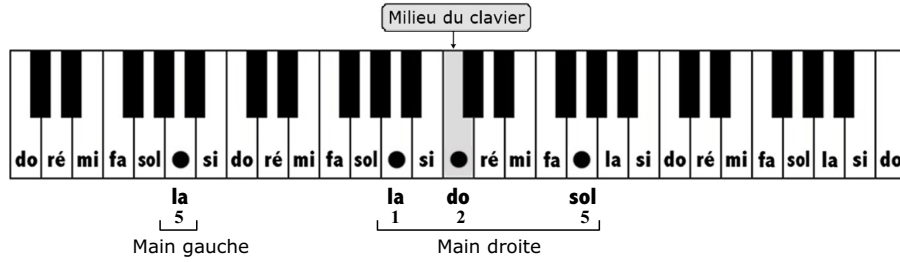

Beau-papa

Auteur / Compositeur / Interprète : Vianney Bureau

Piano solo

Niveau 1

Fait pour être joué

Les notes sur le clavier et la position des doigts pour commencer à jouer

♩ = 122

A Introduction