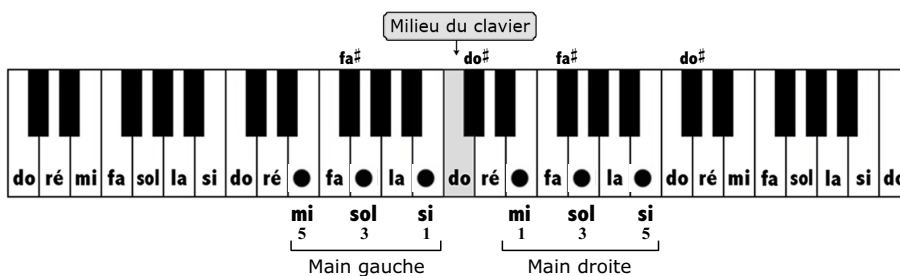

Mad world

Auteur / Compositeur : Roland Orzabal

Piano solo

Niveau 1

Fait pour être joué

Besoin d'aide pour jouer votre partition ?

Disponible sur noviscore.fr

La partition avec le nom des notes

Les notes sur le clavier et la position des doigts pour commencer à jouer

♩ = 87

A Introduction

Em A Em A

Jouer avec la pédale...

B Couplets 1 / 2

Em G D

All a - round me are fa - mi - liar fa - ces worn out pla - ces

A Em

worn out fa - ces bright and ear - ly for their

La partition complète
est disponible
sur noviscore.fr