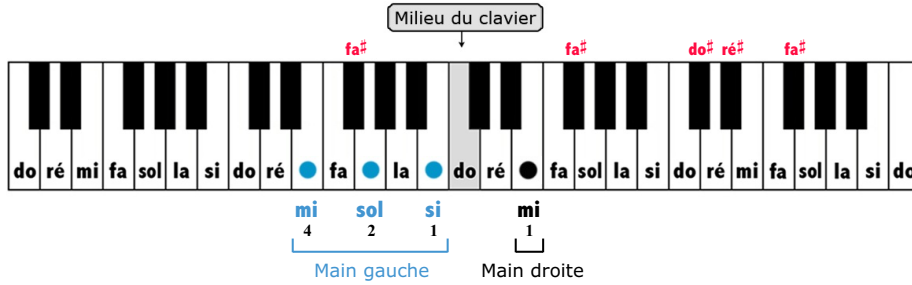

Nothing Else Matters

Auteurs / Compositeurs : James Hetfield / Lars Ulrich
Interprètes : Metallica

Piano solo
Niveau 1

Fait pour être joué

Les notes sur le clavier et la position des doigts pour commencer à jouer

Les notes colorées en **rouge** doivent être jouées sur les touches noires du clavier

Les éventuelles **flèches** pointillées vous indiquent, dans certains passages difficiles, à quel moment jouer la **main gauche** par rapport à la main droite.

Les **numéros** indiquent avec quel doigt jouer la note (1 = pouce, 2 = index, etc.)

A Introduction

Pour une interprétation liée, vous pouvez faire durer les sons plus longtemps en appuyant sur la pédale de droite de votre piano...