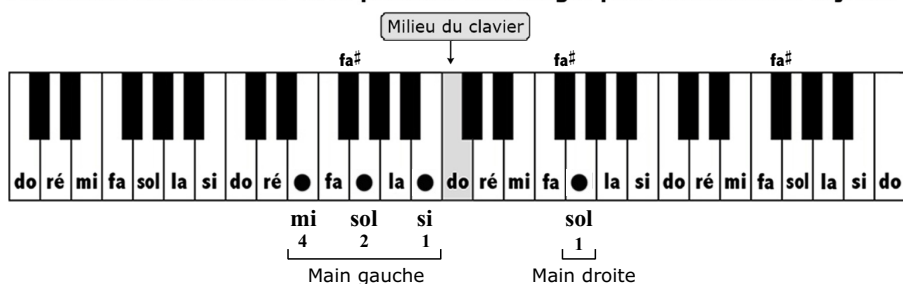

Comptine d'un autre été... l'après-midi

Compositeur: Yann Tiersen

Piano solo

Niveau 1

Fait pour être joué

Besoin d'aide pour jouer votre partition ?

Disponible sur noviscore.fr

Le lexique du langage musical

L'aide audio

L'aide vidéo

Les notes sur le clavier et la position des doigts pour commencer à jouer

$\text{♩} = 100$

A

Jouer avec la pédale...

B

(La 2^{ème} fois, jouer la main droite une octave plus haut)